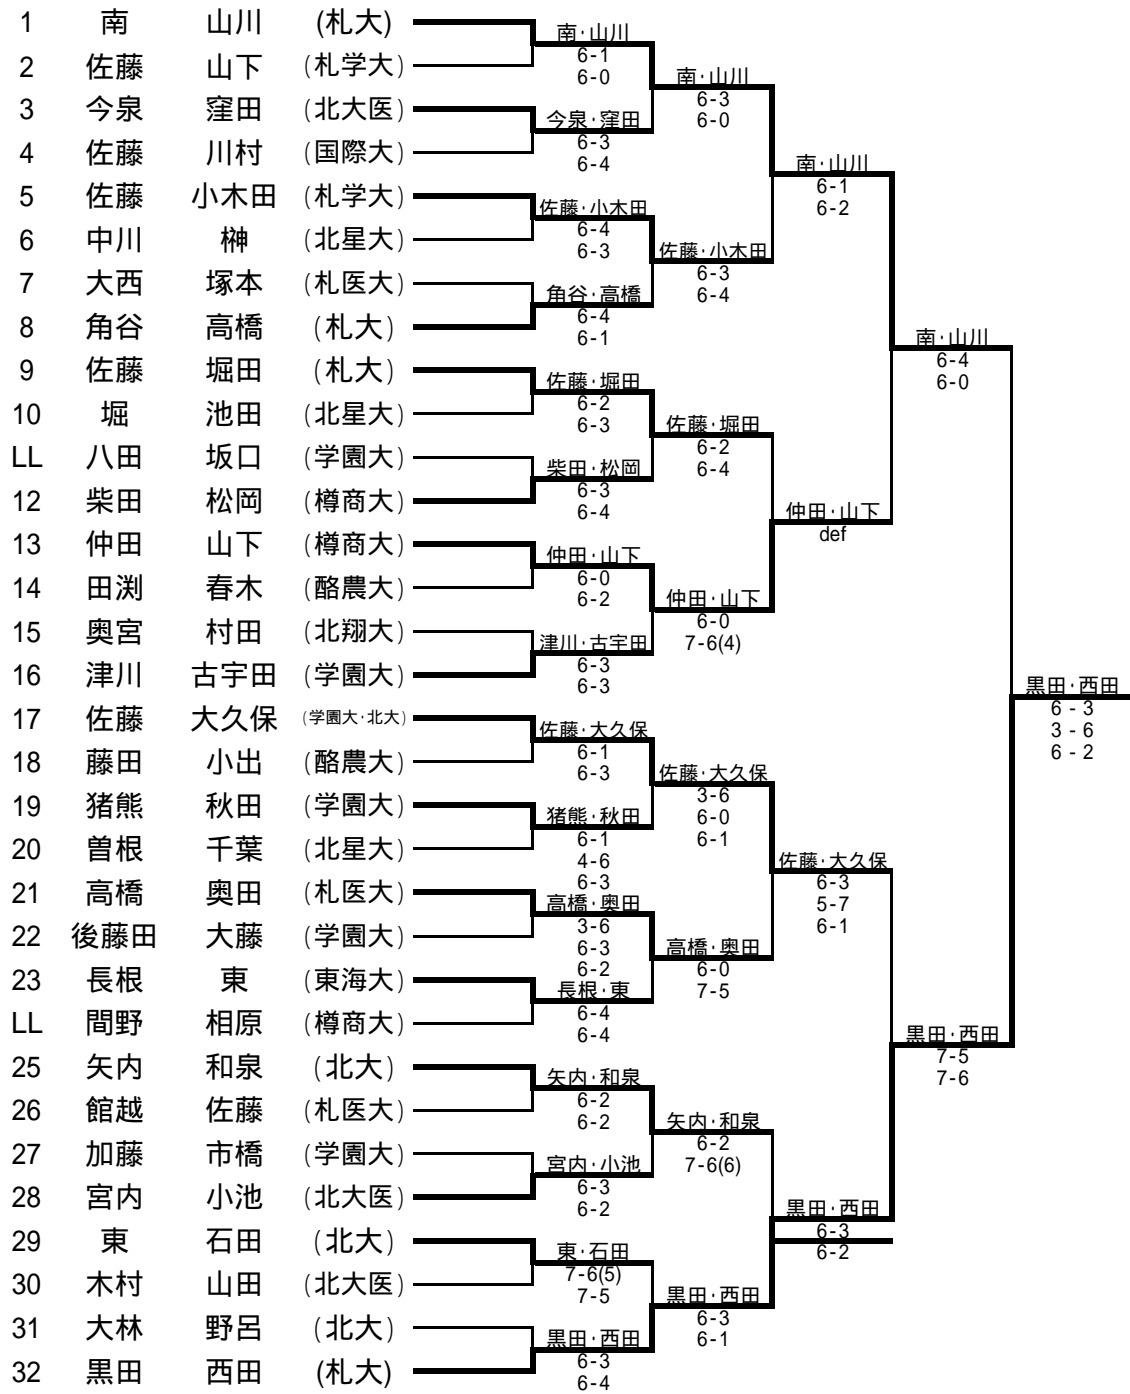

平成20年度 北海道学生テニストーナメント大会

男子ダブルス

シード順位

1 南 山川 (札大)	5 田畑 野村 (札大)
2 黒田 西田 (札大)	6 佐藤 堀田 (札大)
3 津川 古宇田 (学園大)	7 和泉 矢内 (北大)
4 佐藤 大久保 (学園大・北大)	8 角谷 高橋 (札大)

24 田畑 野村(札大) LL 間野 相原(樽商大)
 11 浦口 佐藤(札学大) LL 八田 坂口(学園大)